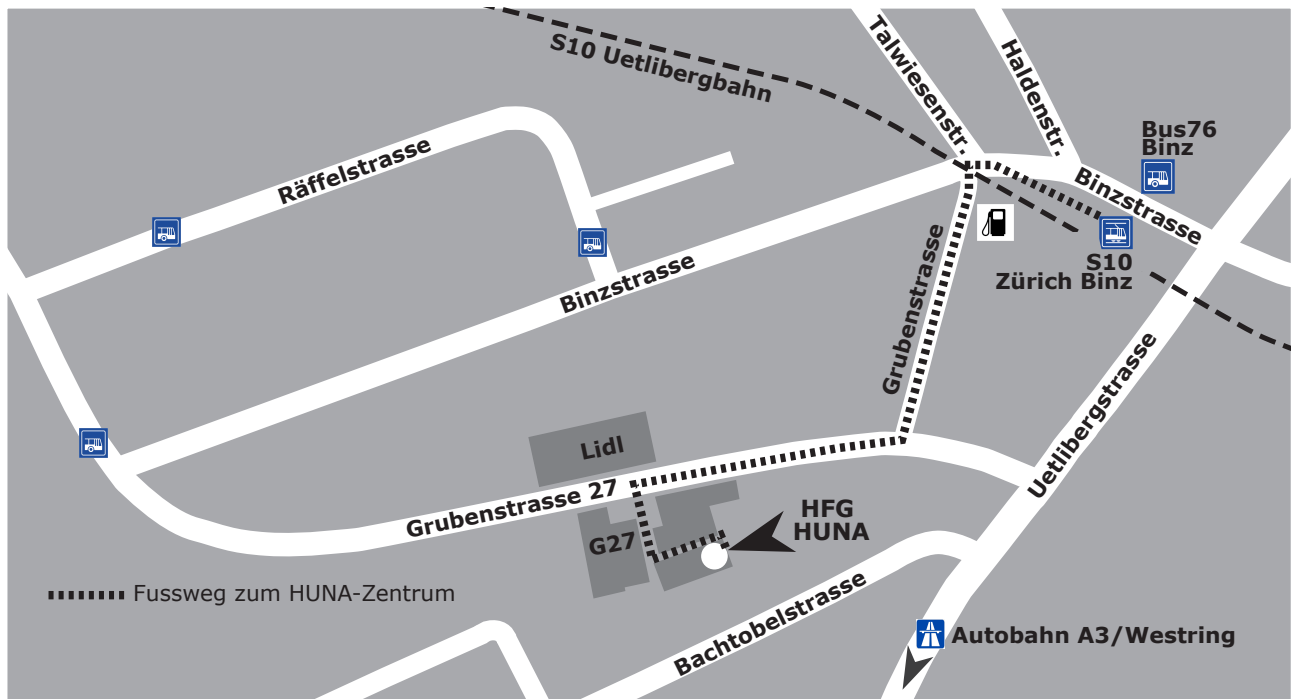

HUNA Forschungs-Gesellschaft Zürich | HFG

Grubenstrasse 27 | CH-8045 Zürich
Telefon & Telefax +41 44 251 55 65
info@huna-europe.ch
www.huna-europe.ch

So finden Sie uns:

Öffentliche Verkehrsmittel

Bus Linie 76 vom Bahnhof Wiedikon bis Haltestelle Binz SZU (5 Min.)

S10 (Uetlibergbahn) vom Hauptbahnhof bis Haltestelle Binz (4 Min.)

5 Minuten Fussweg: In Fahrtrichtung weitergehen, über den Bahnübergang, links bei der Tankstelle in die Grubenstrasse einbiegen. Nach 200 Metern rechts abbiegen, bei den "Galerien G27" (gegenüber Lidl) links in den Hof einbiegen.

Am Ende des Hofes links, den schmalen Durchgang entlang der Lagerhäuser bis zum Ende gehen, rechts die Holztreppe hoch.

Der etwas abenteuerliche Zugang lohnt sich – herzlich Willkommen!

Mit dem Auto

Von Flughafen Zürich Kloten und St. Gallen Autobahn A1 über Nordring/Westring, von Bern A1 Westring und von Chur A3 Autobahnausfahrt Zürich Brunau/City. Am Einkaufszentrum Sihlcity vorbei fahren, links einspuren Richtung Albisgütli, Giesshübelstrasse hochfahren bis zur Kreuzung dann rechts in die Uetlibergstrasse abbiegen, links in die Grubenstrasse einbiegen. Parkplatz suchen. Bei den "Galerien G27" (gegenüber Lidl) zu Fuss in den Hof einbiegen. Am Ende des Hofes links, den schmalen Durchgang entlang der Lagerhäuser bis zum Ende gehen, rechts die Holztreppe hoch.